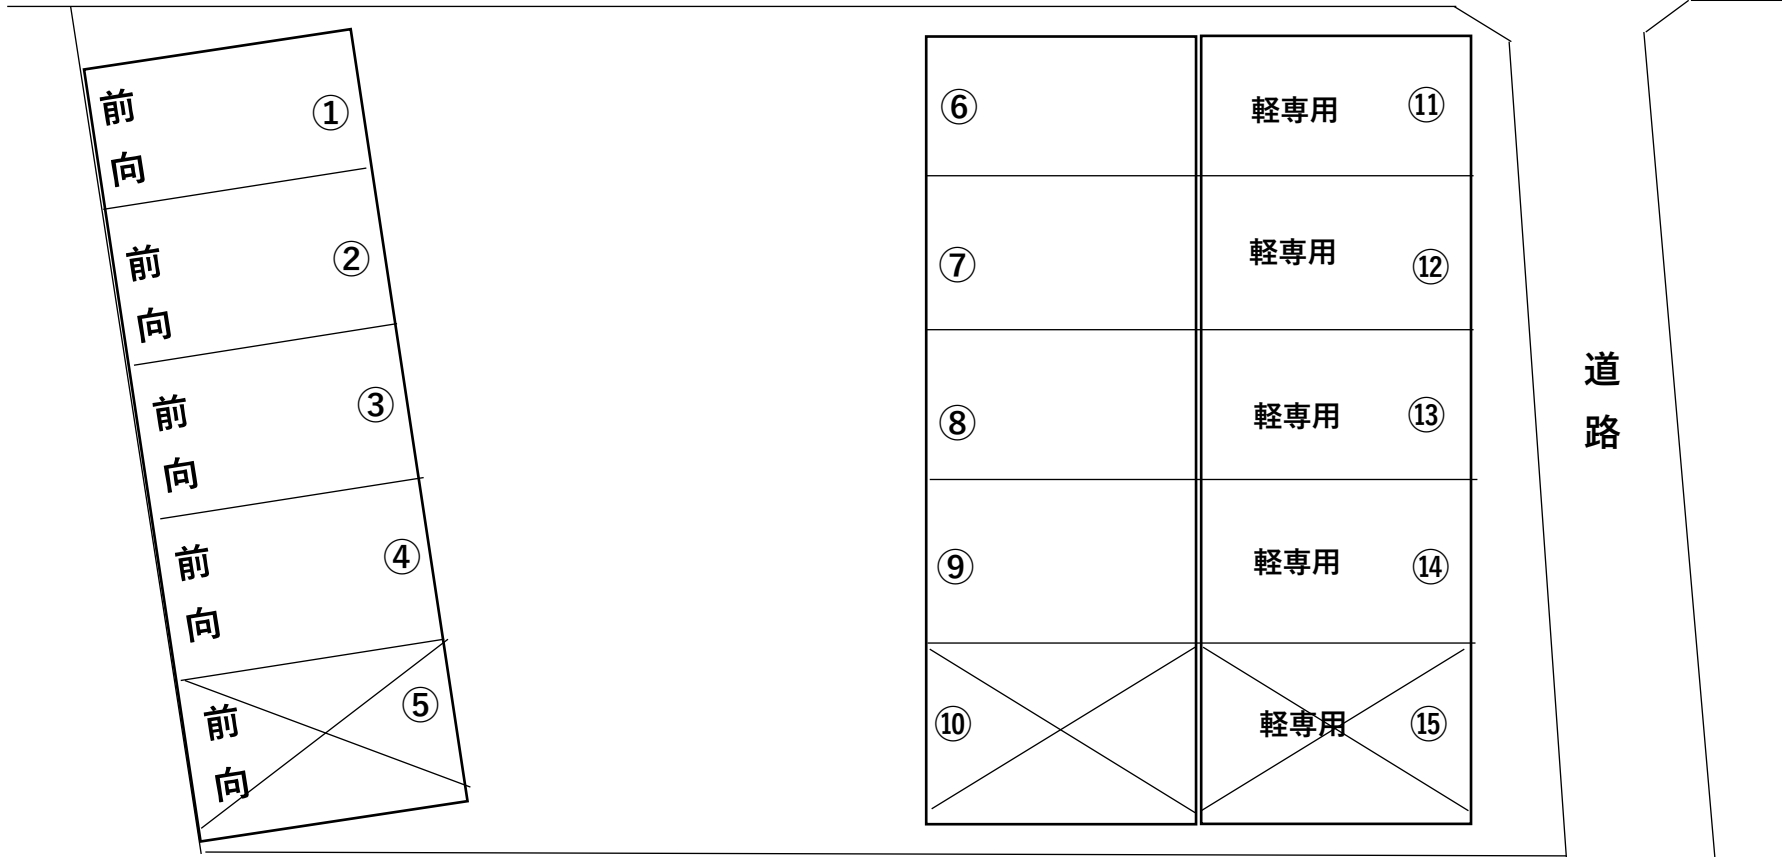

道路

西武秩父駅方面→

■ 1番～10番 5,000円 / 11番～15番 (軽専用) 4,500円